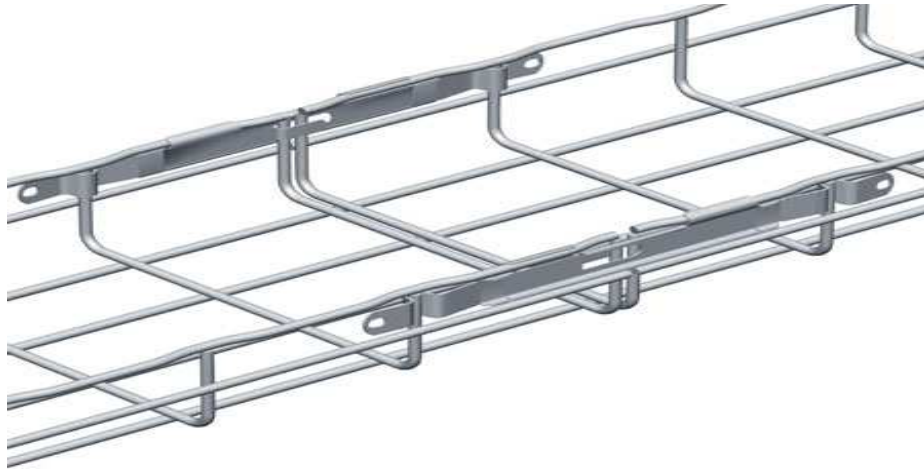

CF 54 PG

EASY ACCESS
(mm)

l

PG

	MM	KG	
CF 54/400 PG	400	2.9	000 200
CF 54/500 PG	500	3.4	000 300
CF 54/600 PG	600	5	000 400

EDRN Fast Fix Couplers

CF30 - CF54 - CF80 - CF105 - CF150

50 - 600 mm