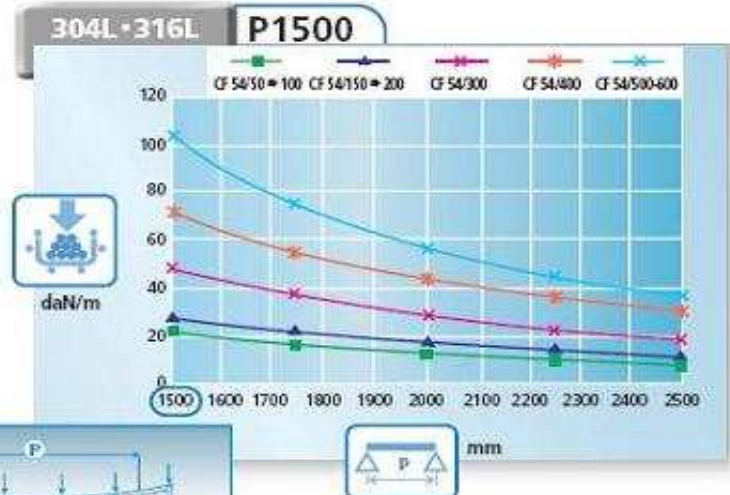

CF 54 PG

EASY ACCESS
(mm)

l

PG

	MM	KG	
CF 54/400 PG	400	2.9	000 200
CF 54/500 PG	500	3.4	000 300
CF 54/600 PG	600	5	000 400

EDRN Fast Fix Couplers

CF30 - CF54 - CF80 - CF105 - CF150

50 - 600 mm