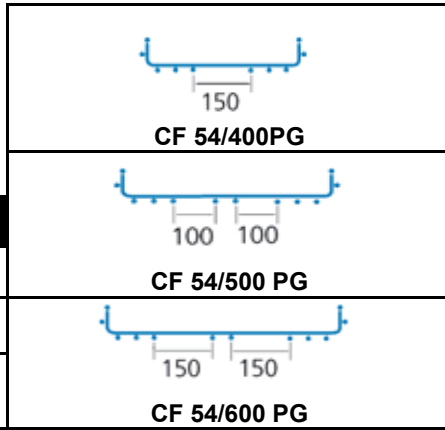

CF 30

Wire Cable Basket

 30 mm	 50-600mm	 3M			 CF 30/50	 CF 30/400
					 CF 30/100	 CF 30/450
					 CF 30/150	 CF 30/500
					 CF 30/200	 CF 30/600
					 CF 30/300	

CF 30 	MM	KG						
	CF 30/50	50	0.4	-	000 011	000 013	000 018	000 014
	CF 30/100	100	0.6	-	000 021	000 023	000 028	000 024
	CF 30/150	150	0.7	-	000 031	000 033	000 038	000 034
	CF 30/200	200	1	-	000 041	000 043	000 048	000 044
	CF 30/300	300	1.5	-	000 051	000 053	000 058	000 054
	CF 30/400	400	2.3	-	000 801	-	-	-
	CF 30/450	450	2.4	-	000 831	-	-	-
	CF 30/500	500	2.6	-	000 811	-	-	-
	CF 30/600	600	3	-	000 851	-	-	-

CF 54

Wire Cable Basket

 54 mm	 50-600mm	 3M		
			 CF 54/50	 CF 54/400
			 CF 54/100	 CF 54/450
			 CF 54/150	 CF 54/500
			 CF 54/200	 CF 54/600
			 CF 54/300	

<p>CF 54</p>  <p>(mm)</p>		MM	KG					
	CF 54/50	50	0.7	000 060	000 061	000 063	000 068	000 064
	CF 54/100	100	0.8	000 070	000 071	000 073	000 078	000 074
	CF 54/150	150	1.1	000 080	000 081	000 083	000 088	000 084
	CF 54/200	200	1.4	000 090	000 091	000 093	000 098	000 094
	CF 54/300	300	2.3	000 100	000 101	000 103	000 108	000 104
	CF 54/400	400	3.1	-	000 201	000 203	000 208	000 204
	CF 54/450	450	3.4	000 250	000 251	000 253	000 258	000 254
	CF 54/500	500	3.5	-	000 301	000 303	000 308	000 304
	CF 54/600	600	4	-	000 401	000 403	000 408	000 404

CF 54 PG

EASY ACCESS
(mm)

l

PG

	MM	KG	
CF 54/400 PG	400	2.9	000 200
CF 54/500 PG	500	3.4	000 300
CF 54/600 PG	600	5	000 400

EDRN Fast Fix Couplers

CF30 - CF54 - CF80 - CF105 - CF150

50 - 600 mm

Expert Electrical Supplies Ltd

The solution to all your electrical needs

A =

B =

	50/100		150		200		300		400/450		500		600	
	A	B	A	B	A	B	A	B	A	B	A	B	A	B
CF30	2	0	2	0	2	1	2	1	2	2	2	2	2	3
CF54	2	0	2	1	2	1	2	1	2	2	2	2	2	3
CF80	2	1			2	1	2	2	2	2	2	3		
CF105	2	1	2	1	2	1	2	2	2	3	2	3	2	3
CF150	2	1	2	1	2	2	2	2	2	3	2	3	2	3