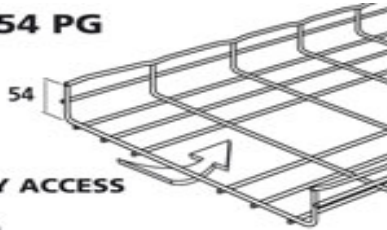

CF 54 PG

EASY ACCESS
(mm)

l

PG

	MM	KG	
CF 54/400 PG	400	2.9	000 200
CF 54/500 PG	500	3.4	000 300
CF 54/600 PG	600	5	000 400